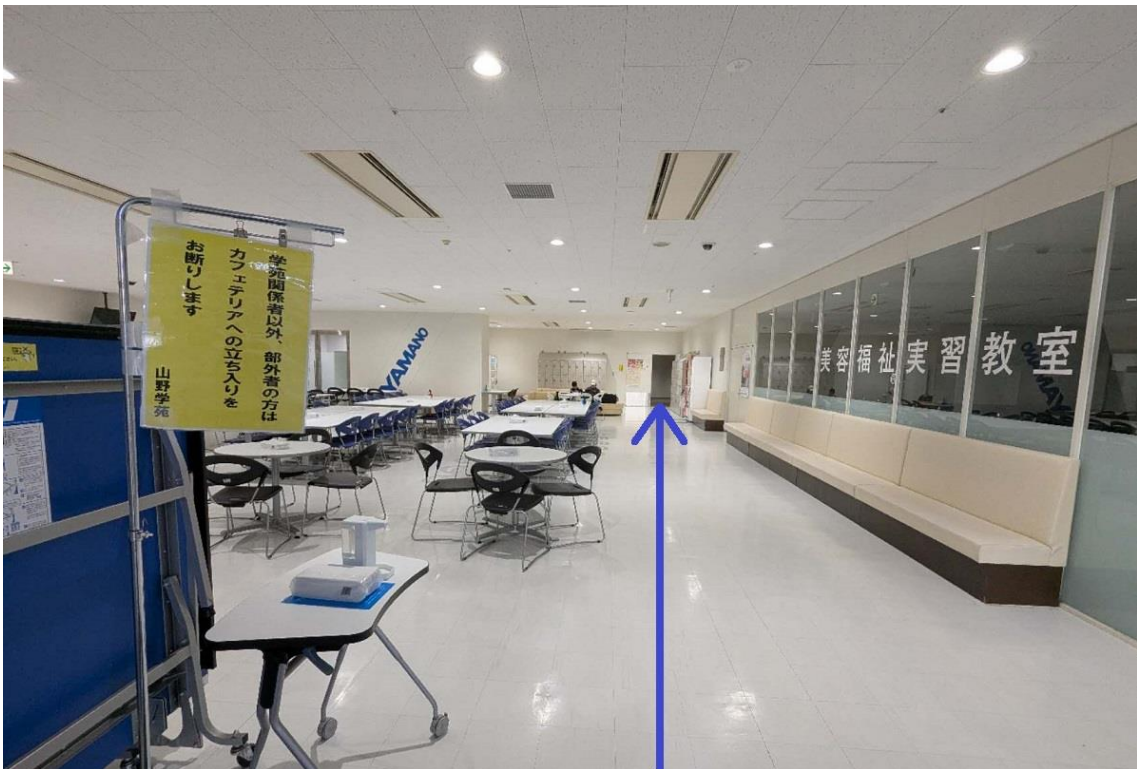

12

向前行走到休息区尽头的出入口。