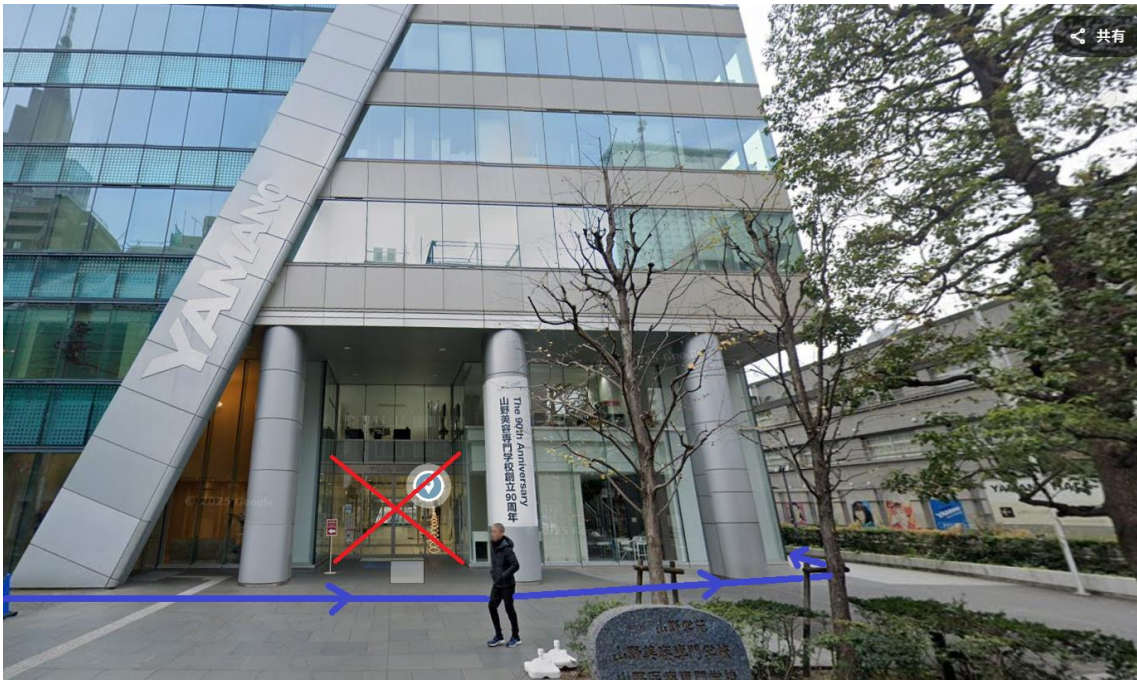

到山野日本語学校的路线图

● 从代代木车站的线路

JR代々木^{よよぎ}车站下车、从北口出站、目的地为在同一栋教学大楼的「山野美容専門学校^{やまのびようせんもんがっこう}」。

1

きたぐち
北口检票口出站

2

出站后右转

3

穿过「^{びようかいかん}美容会館」前面的人行道，向北行走。

4

沿着两侧建筑物之间道路走到尽头。

5

到了尽头后右转向前行。左侧是「山野美容専門学校」教学大楼（My Tower）。

6

大楼的正面入口是「山野美容専門学校」来宾用的专用入口。这里是「禁止入内」。「山野日本語学校」的专用入口在大楼后面的地下 1 楼。

7

经过「山野美容専門学校」的来宾入口处、走到尽头左转。

8

沿着大楼墙壁向前行走。

9

朝向楼梯方向行走。

10

走下楼梯、到地下 1 楼向左行走。

※自动扶梯只限向上，向下须要走楼梯。