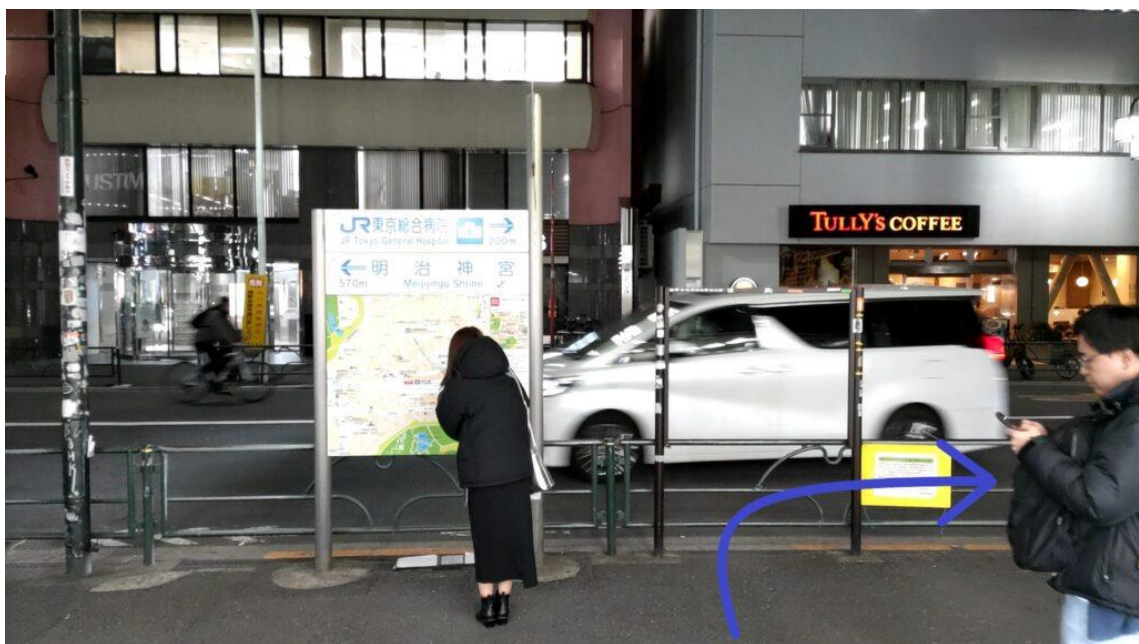

到山野日本語学校的路线图

● 从代代木车站的线路

JR代々木^{よよぎ}车站下车、从北口出站、目的地为在同一栋教学大楼的「山野美容専門学校^{やまのびようせんもんがっこう}」。

1

きたぐち
北口检票口出站

2

出站后右转

3

穿过「^{びようかいかん}美容会館」前面的人行道，向北行走。

4

沿着两侧建筑物之间道路走到尽头。

5

到了尽头后右转向前行。左侧是「山野美容専門学校」教学大楼（My Tower）。

6

大楼的正面入口是「山野美容専門学校」来宾用的专用入口。这里是「禁止入内」。「山野日本語学校」的专用入口在大楼后面的地下 1 楼。

7

经过「山野美容専門学校」的来宾入口处、走到尽头左转。

8

沿着大楼墙壁向前行走。

9

朝向楼梯方向行走。

10

走下楼梯、到地下 1 楼向左行走。

※自动扶梯只限向上，向下须要走楼梯。